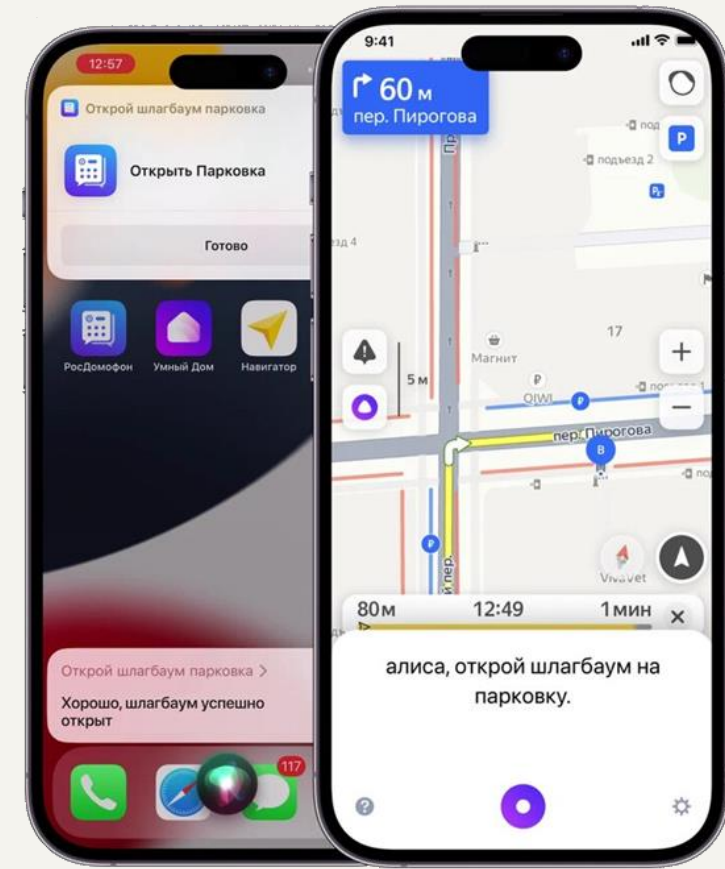

УМНЫЙ ДОМОФОН

МОБИЛЬНОЕ ПРИЛОЖЕНИЕ

УДОБНО:

Интуитивно понятный
интерфейс

Управление голосом

РосДомофон
Твой умный домофон

УМНЫЙ ДОМОФОН

ОБОРУДОВАНИЕ:

Многоабонентский IP-домофон Beward

ОСНОВНЫЕ ХАРАКТЕРИСТИКИ:

- Управление голосом
- Интеллектуальное эхоподавление
- Антивандальное исполнение
- Отдельная кнопка вызова экстренных служб и консьержа
- Двусторонняя аудио связь
- ИК подсветка до 10 метров
- Рабочий диапазон температур от -50 до +60°С
- Поддержка 9999 абонентов
- Открытие двери по индивидуальному коду абонента
- 5 направлений вызова на одного абонента
- Возможность вызова через координатно-матричные аналоговые сети
- Морозоустойчивый 8-ми символьный светодиодный дисплей
- Выключатель вскрытия концевой
- Возможность подключения дополнительной двери и считывателя Wiegand или RS-485 для нее