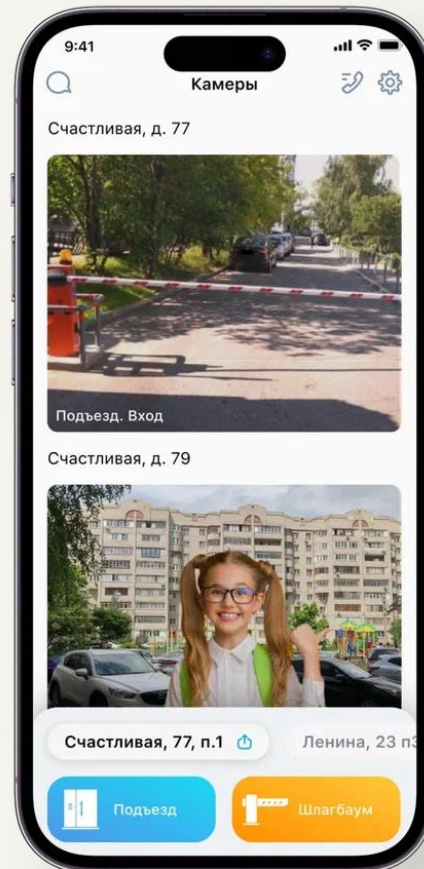

УМНЫЙ ДОМОФОН

МОБИЛЬНОЕ ПРИЛОЖЕНИЕ

УДОБНО:

Интуитивно понятный
интерфейс

Управление голосом

РосДомофон
Твой умный домофон

УМНЫЙ ДОМОФОН

ОБОРУДОВАНИЕ:

Многоабонентский IP-домофон Beward

ОСНОВНЫЕ ХАРАКТЕРИСТИКИ:

- Управление голосом
- Интеллектуальное эхоподавление
- Антивандальное исполнение
- Отдельная кнопка вызова экстренных служб и консьержа
- Двусторонняя аудио связь
- ИК подсветка до 10 метров
- Рабочий диапазон температур от -50 до +60°С
- Поддержка 9999 абонентов
- Открытие двери по индивидуальному коду абонента
- 5 направлений вызова на одного абонента
- Возможность вызова через координатно-матричные аналоговые сети
- Морозоустойчивый 8-ми символьный светодиодный дисплей
- Выключатель вскрытия концевой
- Возможность подключения дополнительной двери и считывателя Wiegand или RS-485 для нее